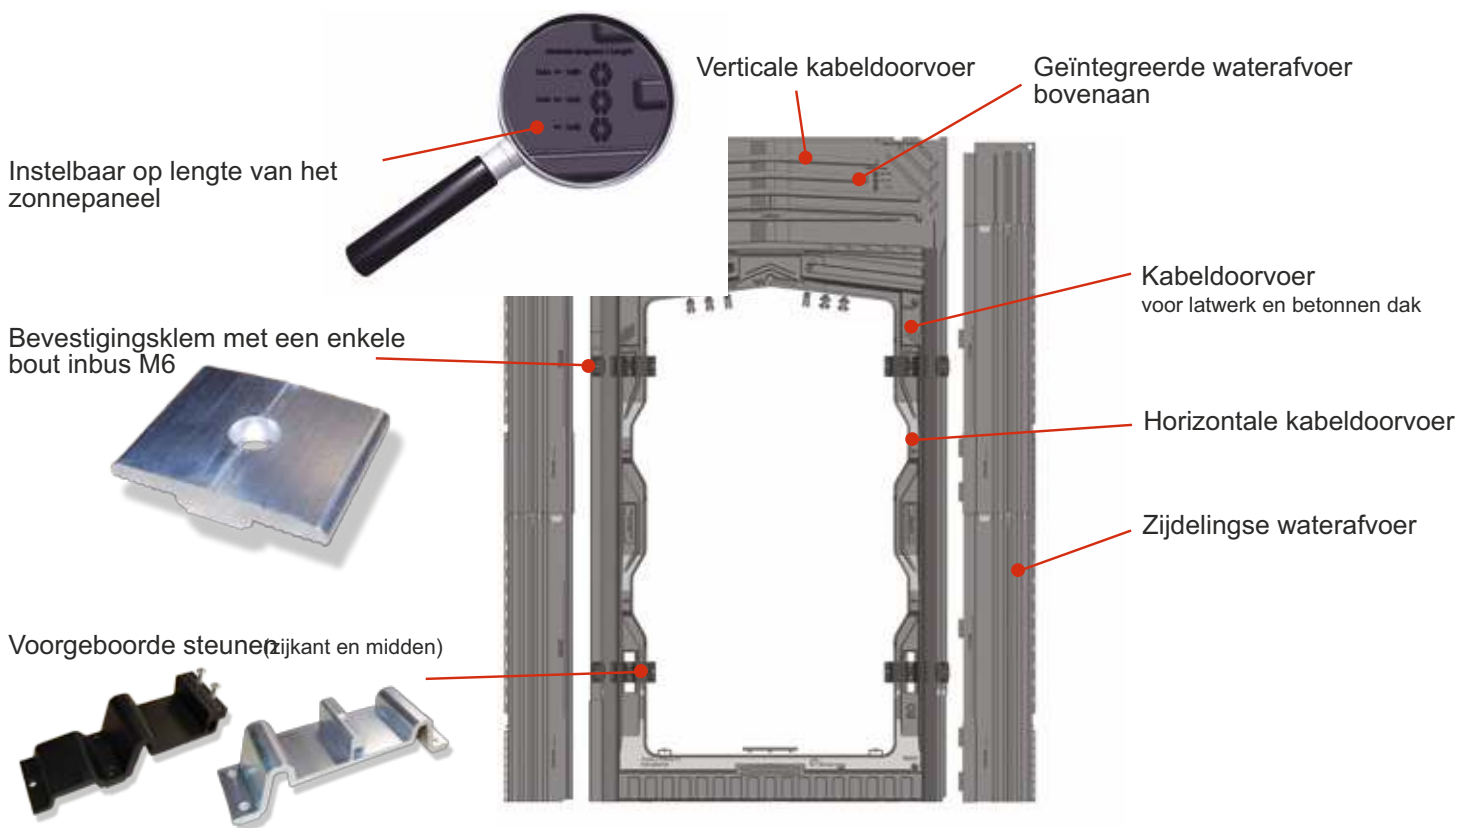

Elementen voor portrait en landscape montage

Moleneinde 37 - 7981AM Diever - T (0521) 59 12 13 - E info@installatiebedrijf klok.nl

www.installatiebedrijf klok.nl