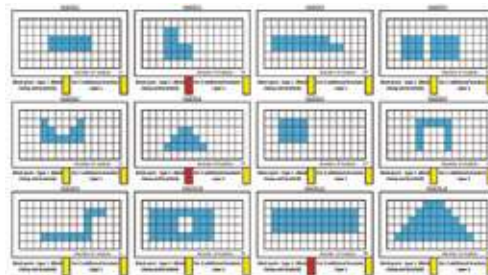

Flexibele plaatsingsmogelijkheden