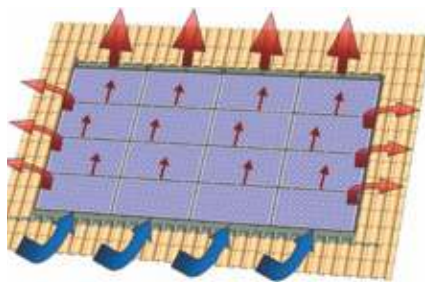

Uitstekende ventilatie